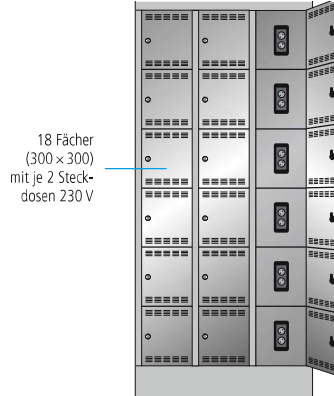

Höhe **1995** × Tiefe **582** mm

Fachgröße 300 × 300 × 500 mm (B × H × T), Tragkraft 25 kg pro Fach,
Pro Fach je ein Energiemodul fertig eingebaut, Vollblech-Türen mit Zylinderschloss

Breite mm	Steckertyp	Art.-Nr.
610	CH	53.066.+++
	DE, AT&NL	82.248.+++
	FR&BE	53.070.+++
	GB&IR	53.158.+++

Anzahl Anschlusskabel: 2

Breite mm	Steckertyp	Art.-Nr.
905	CH	53.067.+++
	DE, AT&NL	82.249.+++
	FR&BE	53.071.+++
	GB&IR	53.159.+++

Anzahl Anschlusskabel: 3

Art.-Nr. **82.250.502**
Anthrazitgrau, RAL 7016
Lichtgrau, RAL 7035

Ausführung
Dokumenteinfuhr
Art.-Nr. =
auf Anfrage
Anthrazitgrau
RAL 7016
taubenblau,
NCS 4040-R70B

Höhe **1790** × Tiefe **582** mm

Fachgröße 400x400x500 mm (BxHxT), Tragkraft 25 kg pro Fach,
Pro Fach je ein Energiemodul fertig eingebaut, Vollblech-Türen mit Zylinderschloss