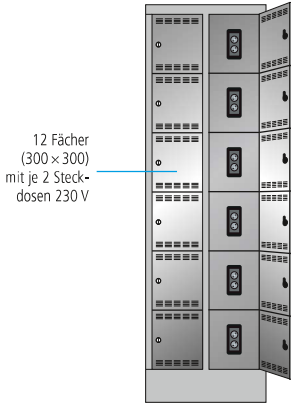

Höhe **1995** × Tiefe **582** mm

Fachgröße 300 × 300 × 500 mm (B × H × T), Tragkraft 25 kg pro Fach,
Pro Fach je ein Energiemodul fertig eingebaut, Vollblech-Türen mit Zylinderschloss

Breite mm	Steckertyp	Art.-Nr.
610	CH	53.066.+++
	DE, AT&NL	82.248.+++
	FR&BE	53.070.+++
	GB&IR	53.158.+++

Anzahl Anschlusskabel: 2

Breite mm	Steckertyp	Art.-Nr.
905	CH	53.067.+++
	DE, AT&NL	82.249.+++
	FR&BE	53.071.+++
	GB&IR	53.159.+++

Anzahl Anschlusskabel: 3

Art.-Nr. **82.250.502**
Anthrazitgrau, RAL 7016
Lichtgrau, RAL 7035

Ausführung
Dokumenteinfuhr
Art.-Nr. =
auf Anfrage
Anthrazitgrau
RAL 7016
taubenblau,
NCS 4040-R70B

Höhe **1790** × Tiefe **582** mm

Fachgröße 400x400x500 mm (BxHxT), Tragkraft 25 kg pro Fach,
Pro Fach je ein Energiemodul fertig eingebaut, Vollblech-Türen mit Zylinderschloss