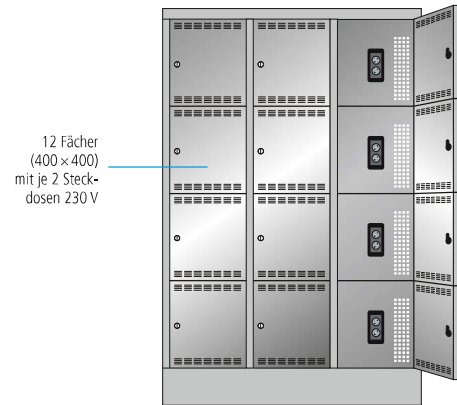

Breite mm	Steckertyp	Art.-Nr.
1205	CH	53.069.+++
	DE, AT&NL	82.481.+++
	FR&BE	53.073.+++
	GB&IR	53.161.+++

Anzahl Anschlusskabel: 2

NEU: Auch als E-Bike-Ladestation einsetzbar!