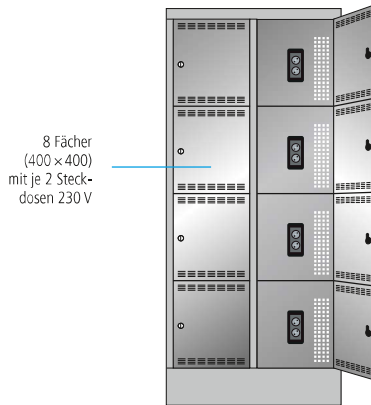

Breite mm	Steckertyp	Art.-Nr.
810	CH	53.068.+++
	DE, AT&NL	82.250.+++
	FR&BE	53.072.+++
	GB&IR	53.160.+++

Anzahl Anschlusskabel: 1