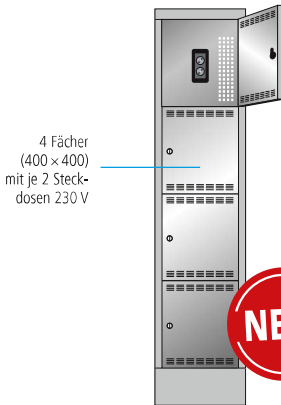

Höhe **1995** × Tiefe **582** mm

Fachgröße 300 × 300 × 500 mm (B × H × T), Tragkraft 25 kg pro Fach,
Pro Fach je ein Energiemodul fertig eingebaut, Vollblech-Türen mit Zylinderschloss

Breite mm	Steckertyp	Art.-Nr.
610	CH	53.066.+++
	DE, AT&NL	82.248.+++
	FR&BE	53.070.+++
	GB&IR	53.158.+++

Anzahl Anschlusskabel: 2

Breite mm	Steckertyp	Art.-Nr.
905	CH	53.067.+++
	DE, AT&NL	82.249.+++
	FR&BE	53.071.+++
	GB&IR	53.159.+++

Anzahl Anschlusskabel: 3

Art.-Nr. **82.250.502**
Anthrazitgrau, RAL 7016
Lichtgrau, RAL 7035

Ausführung
Dokumenteinfuhr
Art.-Nr. =
auf Anfrage
Anthrazitgrau
RAL 7016
taubenblau,
NCS 4040-R70B

Höhe **1790** × Tiefe **582** mm

Fachgröße 400x400x500 mm (BxHxT), Tragkraft 25 kg pro Fach,
Pro Fach je ein Energiemodul fertig eingebaut, Vollblech-Türen mit Zylinderschloss