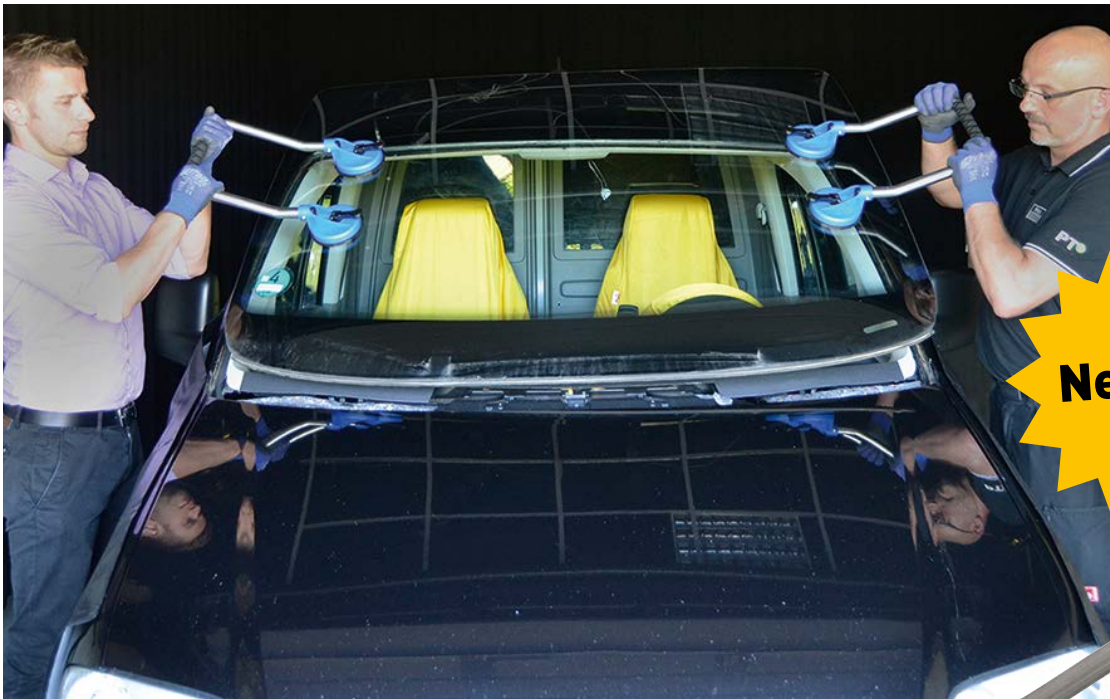

Ergo Doppelsaugheber

Perfekte Kontrolle ohne Rückenschmerzen.

Neuheit

Schützen Sie Ihre Gesundheit!

Kennen Sie das? Nach einem langen Arbeitstag meldet sich der Rücken – es zieht und schmerzt. Gerade beim Austausch von Autoglas kommt es immer wieder zu Über- oder Fehlbelastungen. Unser Tipp: Vermeiden Sie unnötige und falsche Belastungen durch die Verwendung von ergonomischen Arbeitsmitteln. Der neue Ergo Doppelsaugheber bietet die besten Voraussetzungen für ein gesundheitsbewusstes Arbeiten.

Vorteile

- Ergonomisch geformter Saugheber mit grossem Haltebereich
- Leichte Montage durch Verlagerung des Körperschwerpunktes
- Grössere Hebelkraft und kontrolliertes Arbeiten bei der Scheibenmontage
- Minimierung von Rückenbeschwerden durch ergonomische Arbeitsweise
- Rutschfester Griff erhöht die Sicherheit
- Einsetzbar bei Pkw-, Nkw- und Lkw-Scheiben
- Ideal für die Montage mit Ein-Mann-Montagesystemen, wie z. B. Lil-BUDDY-Systeme
- Stabile Ausführung
- Made in Germany unter Verwendung von Edelstahl-Komponenten