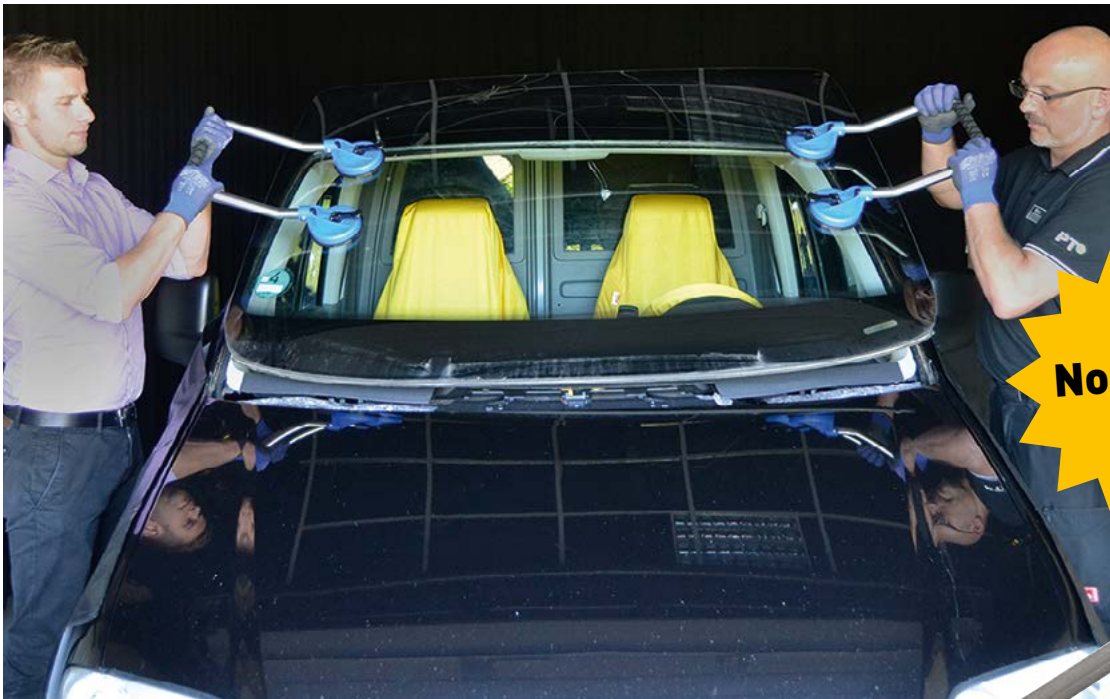

Ergo Double ventouse

Un contrôle parfait sans se faire mal au dos.

Nouveau

Faites attention à votre santé!

Vous connaissez cette situation? Après une longue journée de travail, votre dos se manifeste par des tiraillements, des douleurs. Notamment lors du changement de vitres et de pare-brises, les surcharges ou les sollicitations néfastes se produisent souvent. Notre conseil: évitez les charges inutiles ou néfastes en utilisant des équipements et outils ergonomiques. La nouvelle double ventouse Ergo offre les meilleures conditions pour un travail sain.

Les avantages

- Ventouse de forme ergonomique avec grande poignée de maintien
- Montage facile grâce au déplacement du centre de gravité du corps
- Force de levier supérieure et maîtrise du travail lors du montage des pare-brises
- Soulage des douleurs de dos par le mode de travail ergonomique
- Une poignée anti-dérapante pour une sécurité accrue
- Peut être utilisé pour les pare-brises de voitures, d'utilitaires et de poids lourds
- Idéal pour le montage pour une personne seule, comme par exemple les systèmes Lil-BUDDY
- Exécution stable
- Made in Germany avec des composants en inox